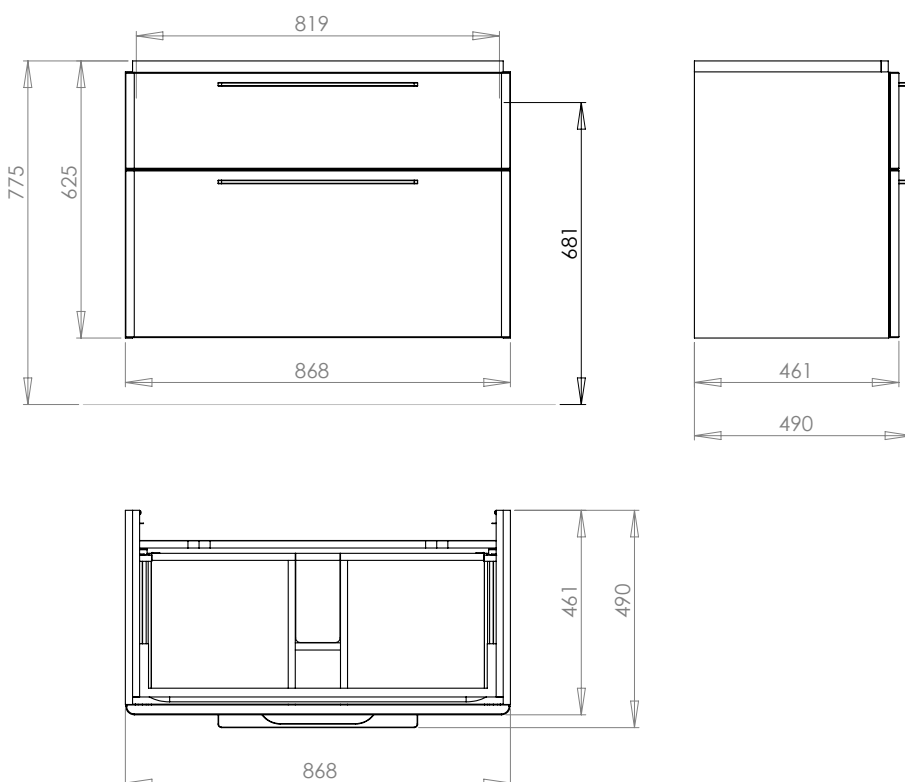

MEBLE Z PŁYTY
WILGOCIOODPORNEJ

Szafka wisząca Traffic

KOŁO

TRAFFIC

Szafka wisząca podumywalkowa.

Numer: **89437**
Waga: 38,5 kg
Wymiary: 86,8x62,5x46,1 cm
Kolor: biały połysk

Numer: **89438**
Waga: 38,5 kg
Wymiary: 86,8x62,5x46,1 cm
Kolor: platynowy połysk

Numer: **89527**
Waga: 38,5 kg
Wymiary: 86,8x62,5x46,1 cm
Kolor: dąb szary

Numer: **89504**
Waga: 38,5 kg
Wymiary: 86,8x62,5x46,1 cm
Kolor: jesień bielony

Do kompletowania z umywalką L91190,
L91090, L91590.

Informacje dodatkowe:
- 2 szuflady z mechanizmem cichego
domykania, chromowane uchwyty