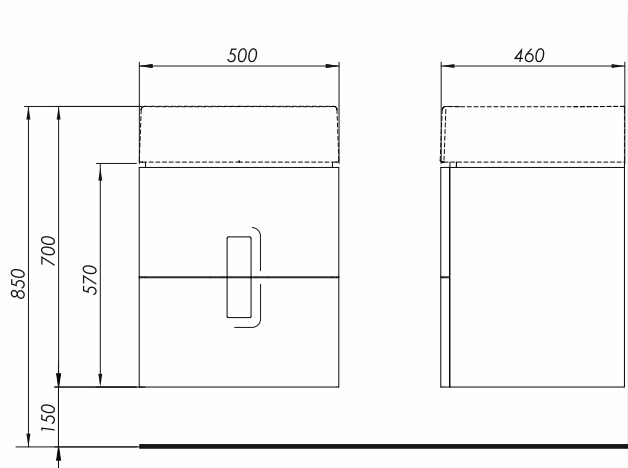

TWINS

SZAFKA WISZĄCA

Szafka wisząca podumywalkowa z 2 szufladami.

Waga: 21 kg
Wymiary: 50 x 57 x 46 cm

Numer: **89489000**
Kolor: biały połysk

Numer: **89490000**
Kolor: srebrny grafit

Numer: **89491000**
Kolor: czarny mat

Informacje dodatkowe:

- 2 szuflady z mechanizmem cichego domykania
- 2 uchwyty (chromowane w wersji biały połysk i srebrny grafit, czarne w wersji czarny mat)

W komplecie:
- zestaw montażowy
- instrukcja montażu

Do kompletowania z umywalką 50 cm nr L51150, L51950.

Możliwość kompletowania z:
- Nóżki z profilu aluminiowego w kolorze chrom, regulacja 15-16cm. Kompletowanie, gdy szafka jest łączona z umywalką z wysokim rantem (cena za 2 szt.) - 99487000
- nóżki z profilu aluminiowego w kolorze chrom, regulacja 25-26cm. Kompletowanie, gdy szafka jest łączona z umywalką z niskim rantem (cena za 2 szt.) - 99656000