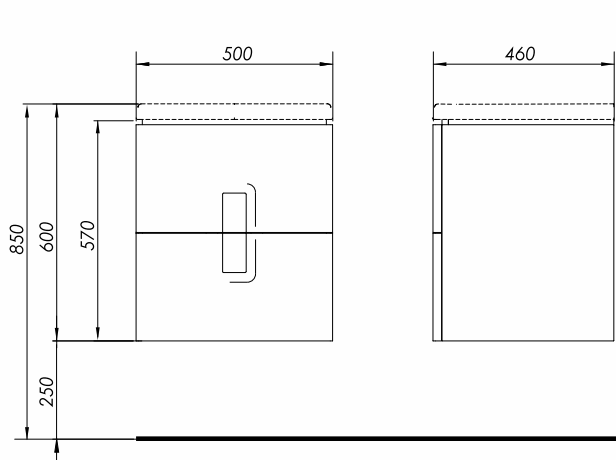

TWINS

SZAFKA WISZĄCA

Szafka wisząca podumywalkowa z 2 szufladami.

Waga: 21 kg
Wymiary: 50 x 57 x 46 cm

Numer: **89489000**
Kolor: biały połysk

Numer: **89490000**
Kolor: srebrny grafit

Numer: **89491000**
Kolor: czarny mat

Informacje dodatkowe:

- 2 szuflady z mechanizmem cichego domykania
- 2 uchwyty (chromowane w wersji biały połysk i srebrny grafit, czarne w wersji czarny mat)

W komplecie:
- zestaw montażowy
- instrukcja montażu

Do kompletowania z umywalką 50 cm nr L51150, L51950.

Możliwość kompletowania z:
- Nóżki z profilu aluminiowego w kolorze chrom, regulacja 15-16cm. Kompletowanie, gdy szafka jest łączona z umywalką z wysokim rantem (cena za 2 szt.) - 99487000
- nóżki z profilu aluminiowego w kolorze chrom, regulacja 25-26cm. Kompletowanie, gdy szafka jest łączona z umywalką z niskim rantem (cena za 2 szt.) - 99656000