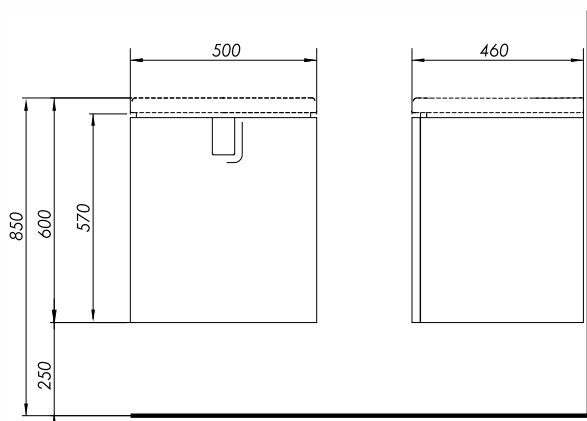

## Szafka wisząca podumywalkowa z drzwiami.

Waga: 18 kg  
Wymiary: 50 x 57 x 46 cm

Numer: **89483000**  
Kolor: biały połysk

Numer: **89484000**  
Kolor: srebrny grafit

Numer: **89485000**  
Kolor: czarny mat

W komplecie:  
- zestaw montażowy  
- instrukcja montażu

Do kompletowania z umywalką 50 cm,  
nr L51150, L51950.

Możliwość kompletowania z:  
- nóżki z profilu aluminiowego w kolorze chrom, regulacja 15-16cm. Kompletowanie, gdy szafka jest łączona z umywalką z wysokim rantem (cena za 2 szt.) - 99487000  
- nóżki z profilu aluminiowego w kolorze chrom, regulacja 25-26cm. Kompletowanie, gdy szafka jest łączona z umywalką z niskim rantem (cena za 2 szt.) - 99656000