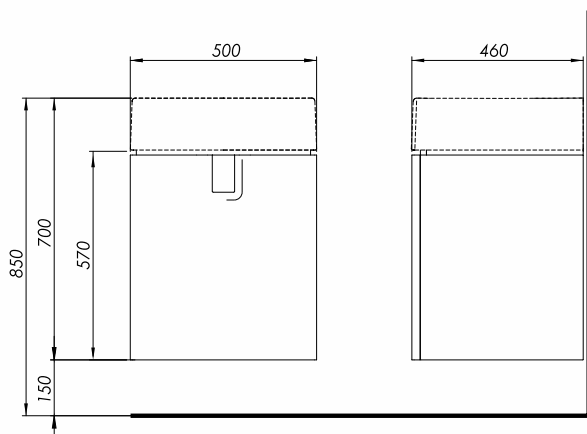

## Szafka wisząca podumywalkowa z drzwiami.

Waga: 18 kg  
Wymiary: 50 x 57 x 46 cm

Numer: **89483000**  
Kolor: biały połysk

Numer: **89484000**  
Kolor: srebrny grafit

Numer: **89485000**  
Kolor: czarny mat

W komplecie:  
- zestaw montażowy  
- instrukcja montażu

Do kompletowania z umywalką 50 cm,  
nr L51150, L51950.

Możliwość kompletowania z:  
- nóżki z profilu aluminiowego w kolorze chrom, regulacja 15-16cm. Kompletowanie, gdy szafka jest łączona z umywalką z wysokim rantem (cena za 2 szt.) - 99487000  
- nóżki z profilu aluminiowego w kolorze chrom, regulacja 25-26cm. Kompletowanie, gdy szafka jest łączona z umywalką z niskim rantem (cena za 2 szt.) - 99656000