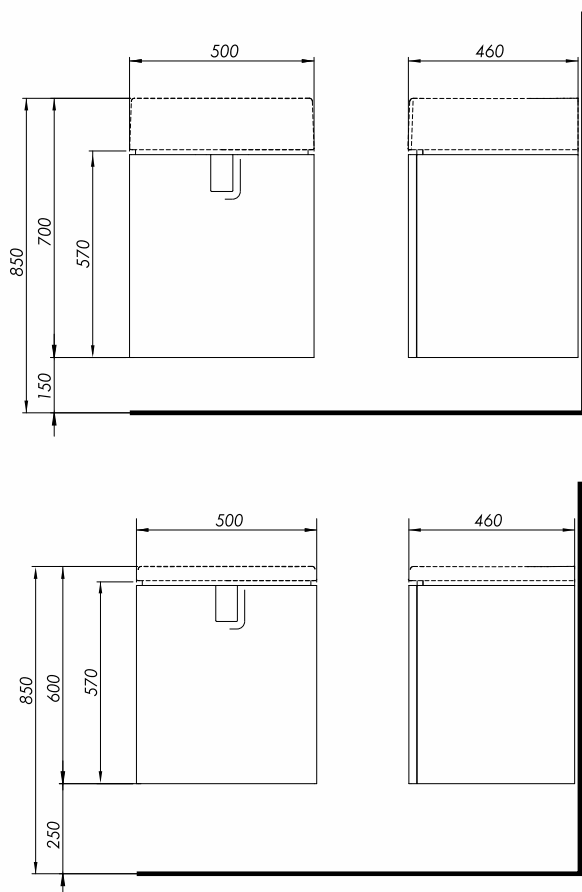

TWINS

SZAFKA WISZĄCA

Szafka wisząca podumywalkowa z 1 szufladą.

Waga: 20 kg
Wymiary: 50 x 57 x 46 cm

Numer: **89495000**
Kolor: biały połysk

Numer: **89496000**
Kolor: srebrny grafit

Numer: **89497000**
Kolor: czarny mat

Informacje dodatkowe:

- szuflada z mechanizmem cichego domykania
- uchwyt (chromowany w wersji biały połysk i srebrny grafit, czarny w wersji czarny mat)
- 1 regulowana półka z płyty

W komplecie:
- zestaw montażowy
- instrukcja montażu

Do kompletowania z umywalką 50 cm nr L51150, L51950.

Możliwość kompletowania z:
- nóżki z profilu aluminiowego w kolorze chrom, regulacja 15-16cm. Kompletowanie, gdy szafka jest łączona z umywalką z wysokim rantem (cena za 2 szt.) - 99487000
- nóżki z profilu aluminiowego w kolorze chrom, regulacja 25-26cm. Kompletowanie, gdy szafka jest łączona z umywalką z niskim rantem (cena za 2 szt.) - 99656000