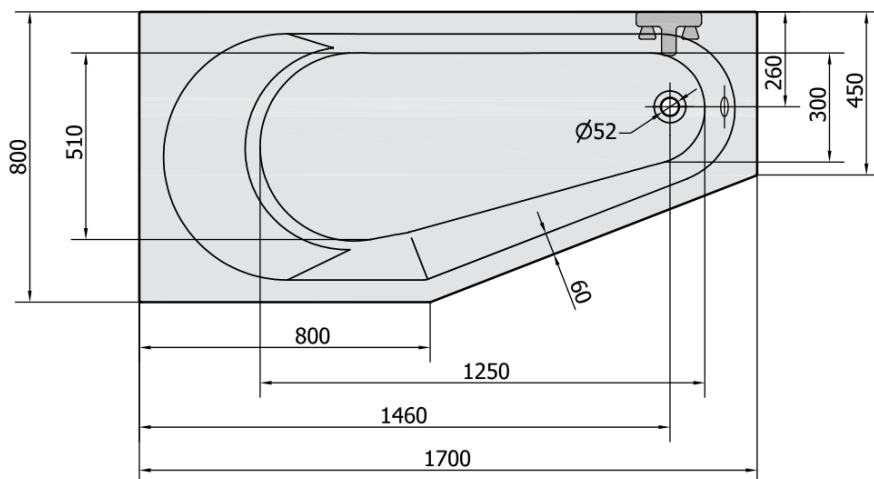

Produktový list

Objednací kód: **90111BM**

TIGRA L asymetrická vana 170x80x46cm, černá mat

VOLUME 225L