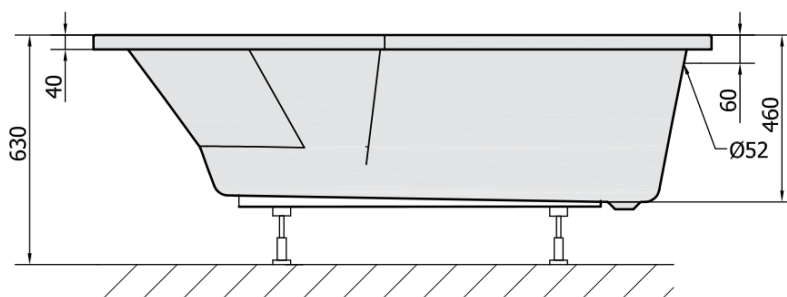

Produktový list

Objednací kód: **90111BM**

TIGRA L asymetrická vana 170x80x46cm, černá mat

VOLUME 225L