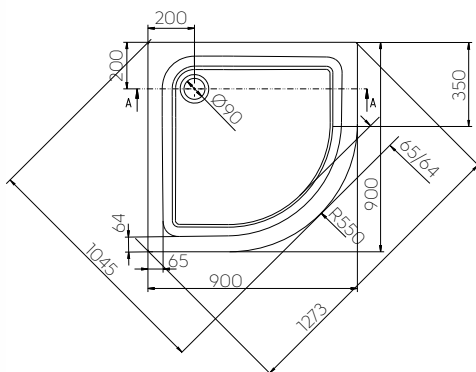

FIRST

BRODZIK PÓŁOKRĄGŁY

Brodzik półokrągły ze zintegrowaną obudową.

Numer: **XBN1690000**

Waga: 8,8 kg

Wymiary: 90 x 90 cm

Głębokość: 4 cm

Odpływ: 90 mm

Wysokość całkowita: 16,5 cm

Materiał: akryl

Informacje dodatkowe:

Polecamy syfon Geberit 150.551.21.1 lub 150.583.21.1.

Brodzik z zamontowanymi nogami.