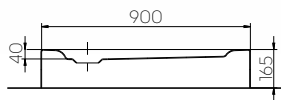

FIRST

BRODZIK PÓŁOKRĄGŁY

Brodzik półokrągły ze zintegrowaną obudową.

Numer: **XBN1690000**

Waga: 8,8 kg

Wymiary: 90 x 90 cm

Głębokość: 4 cm

Odpływ: 90 mm

Wysokość całkowita: 16,5 cm

Materiał: akryl

Informacje dodatkowe:

Polecamy syfon Geberit 150.551.21.1 lub 150.583.21.1.

Brodzik z zamontowanymi nogami.