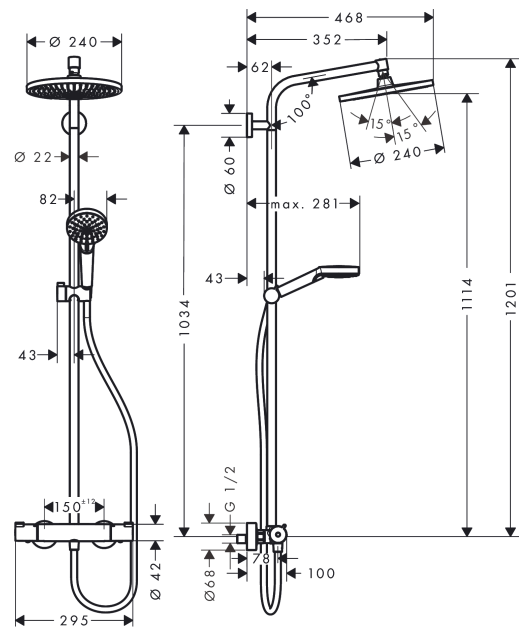

Crometta S

Showerpipe 240 1jet EcoSmart 9 l/min s termostatem

Povrchové úpravy: **chrom** Číslo položky: **27268000**

Popis

Vlastnosti

- obsahuje: horní sprcha, ruční sprcha, sprchový termostát, sprchová hadice, jezdec
- horní sprcha Crometta S 240
- velikost sprchového modulu: 240 mm
- druh proudu: Rain
- kulový kloub: nastavitelný úhel horní sprchy
- jezdec s možností nastavení úhlu sklonu o 45°
- držák ruční sprchy s nastavitelnou výškou
- průměr tyče: 22 mm
- trubka se dá výškově zkrátit
- délka ramena sprchy: 350 mm
- maximální průtok při 0,3 MPa: 9 l/min
- termostát Ecostat 1001 CL
- bezpečnostní pojistka při 40°C
- předem nastavitelné omezení teplé vody
- ovládání spotřebičů otočením rukojeti
- způsob montáže: instalace na stěnu
- součásti dodávky: Showerpipe s termostatem, rozety, etážky, upevňovací materiál, montážní návod

Technologie

Obrázek výrobku

Kótovaný výkres

Crometta S
Showerpipe 240 1jet EcoSmart 9 l/min s termostatem
 Povrchové úpravy: **chrom** Číslo položky: **27268000**

Průtokový diagram

Crometta S
Showerpipe 240 1jet EcoSmart 9 l/min s termostatem
 Povrchové úpravy: **chrom** Číslo položky: **27268000**

Příklad montáže