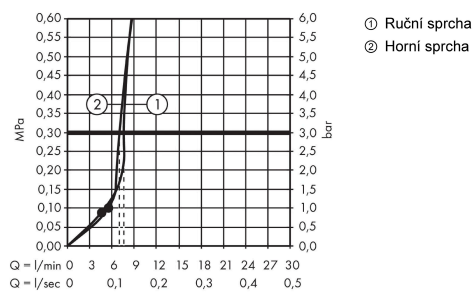

Crometta S

Showerpipe 240 1jet EcoSmart 9 l/min s termostatem

Povrchové úpravy: **chrom** Číslo položky: **27268000**

Popis

Vlastnosti

- obsahuje: horní sprcha, ruční sprcha, sprchový termostát, sprchová hadice, jezdec
- horní sprcha Crometta S 240
- velikost sprchového modulu: 240 mm
- druh proudu: Rain
- kulový kloub: nastavitelný úhel horní sprchy
- jezdec s možností nastavení úhlu sklonu o 45°
- držák ruční sprchy s nastavitelnou výškou
- průměr tyče: 22 mm
- trubka se dá výškově zkrátit
- délka ramena sprchy: 350 mm
- maximální průtok při 0,3 MPa: 9 l/min
- termostát Ecostat 1001 CL
- bezpečnostní pojistka při 40°C
- předem nastavitelné omezení teplé vody
- ovládání spotřebičů otočením rukojeti
- způsob montáže: instalace na stěnu
- součásti dodávky: Showerpipe s termostatem, rozety, etážky, upevňovací materiál, montážní návod

Technologie

Obrázek výrobku

Kótovaný výkres

Crometta S
Showerpipe 240 1jet EcoSmart 9 l/min s termostatem
 Povrchové úpravy: **chrom** Číslo položky: **27268000**

Průtokový diagram

Crometta S
Showerpipe 240 1jet EcoSmart 9 l/min s termostatem
 Povrchové úpravy: **chrom** Číslo položky: **27268000**