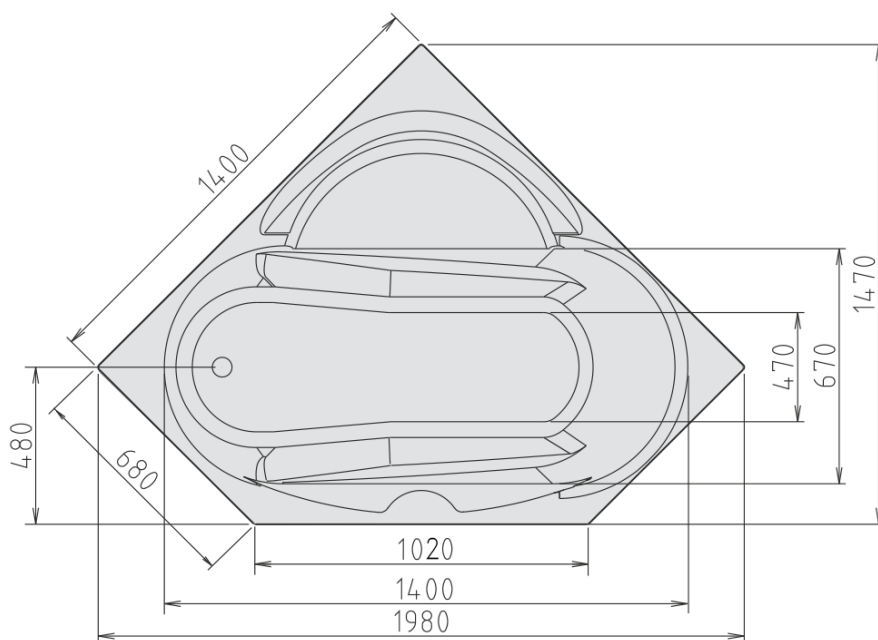

# Produktový list

Objednací kód: **97111**

**LIDIE** rohová vana 140x140x45cm, bílá

VOLUME 210L