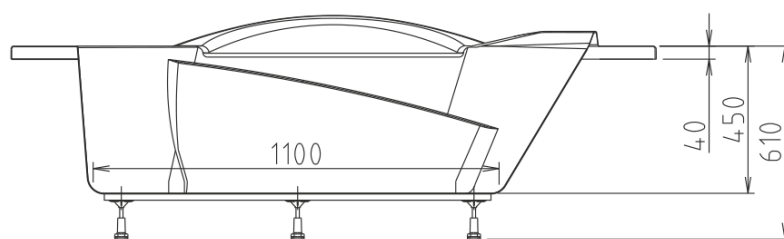

# Produktový list

Objednací kód: **97111**

**LIDIE** rohová vana 140x140x45cm, bílá

VOLUME 210L