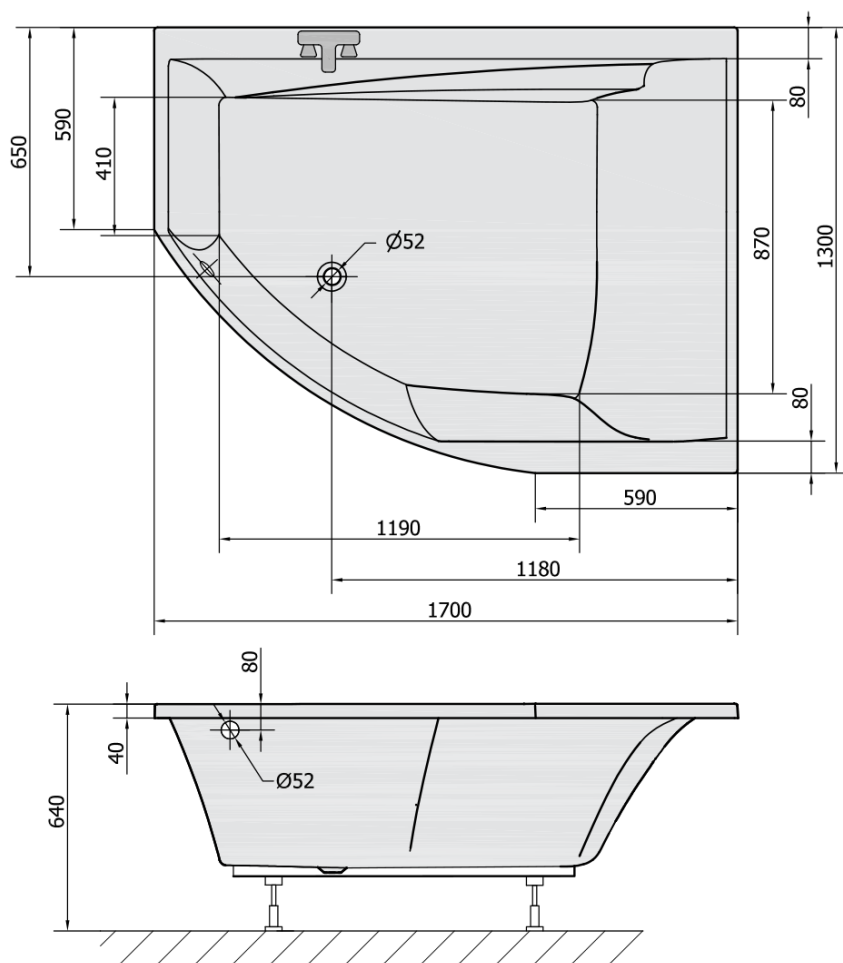

# Produktový list

Objednací kód: **97611**

**TANDEM R** asymetrická vana 170x130x50cm, bílá

VOLUME 395L