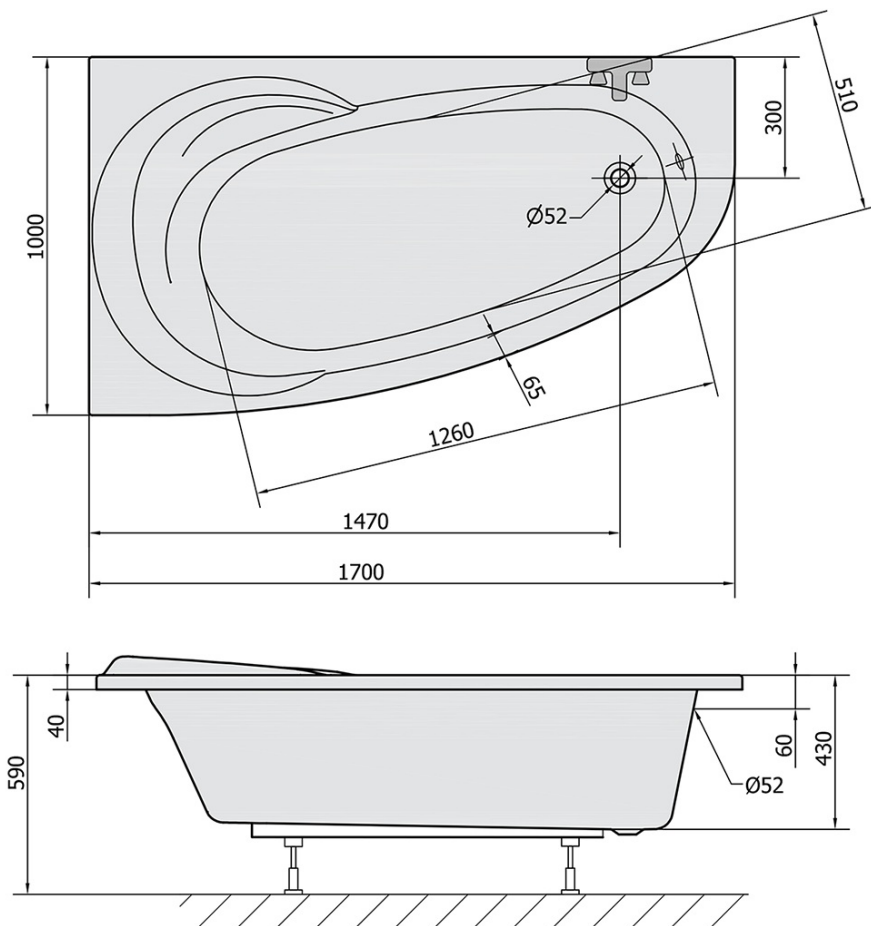

Produktový list

Objednací kód: **98111**

NAOS L asymetrická vana 170x100x43cm, bílá

VOLUME 240L