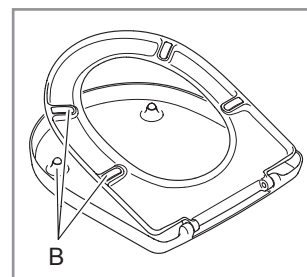

WC-Sitz Architectura

Modell — 98M9D1 Architectura WC-Sitz einschl. 9223 70 61 Scharnier

Produktbeschreibung — WC-Sitz Architectura im Wrap-Over-Design aus durchgefärbtem Duroplast

- einschl. Scharnier in Edelstahl und Kunststoff
- Mittenabstand: 155 mm
- max. Belastbarkeit des Ringsitzes: 240 kg
- 10 Jahre Garantie

Villeroy & Boch

1748

Montageanleitung

Materialbeschreibung

Beim Material handelt es sich um durchgefärbten Duroplast (UF A 10 = Harnstoff-Formaldehyd), der frei von umweltschädlichen Stoffen ist. Duroplast enthält 67% Urea-Formaldehyd-Harz, 28% Zellulose sowie 5% Mineralien, Pigmente, Schmierstoffe und Feuchtigkeit. Der Rohstoff des Lieferanten enthält weniger als 0,03% freies Formaldehyd und nach dem Aushärten noch weniger.