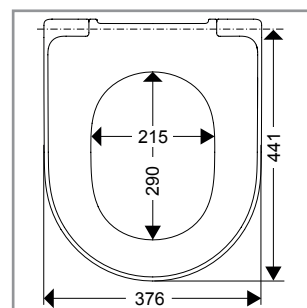

WC-Sitz Architectura

Modell — 98M9D1 Architectura WC-Sitz einschl. 9223 70 61 Scharnier

Produktbeschreibung — WC-Sitz Architectura im Wrap-Over-Design aus durchgefärbtem Duroplast

- einschl. Scharnier in Edelstahl und Kunststoff
- Mittenabstand: 155 mm
- max. Belastbarkeit des Ringsitzes: 240 kg
- 10 Jahre Garantie