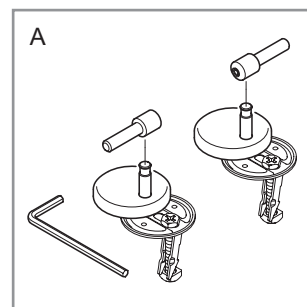

Farbprogramm — 01 Weiß alpin
09 Pergamon

Scharnierfarbe — 61 Edelstahl

Ersatzteile — A) 9223 70 61 Scharnier in Edelstahl und Kunststoff
B) 9223 68 00 Pufferset für Sitz und Deckel