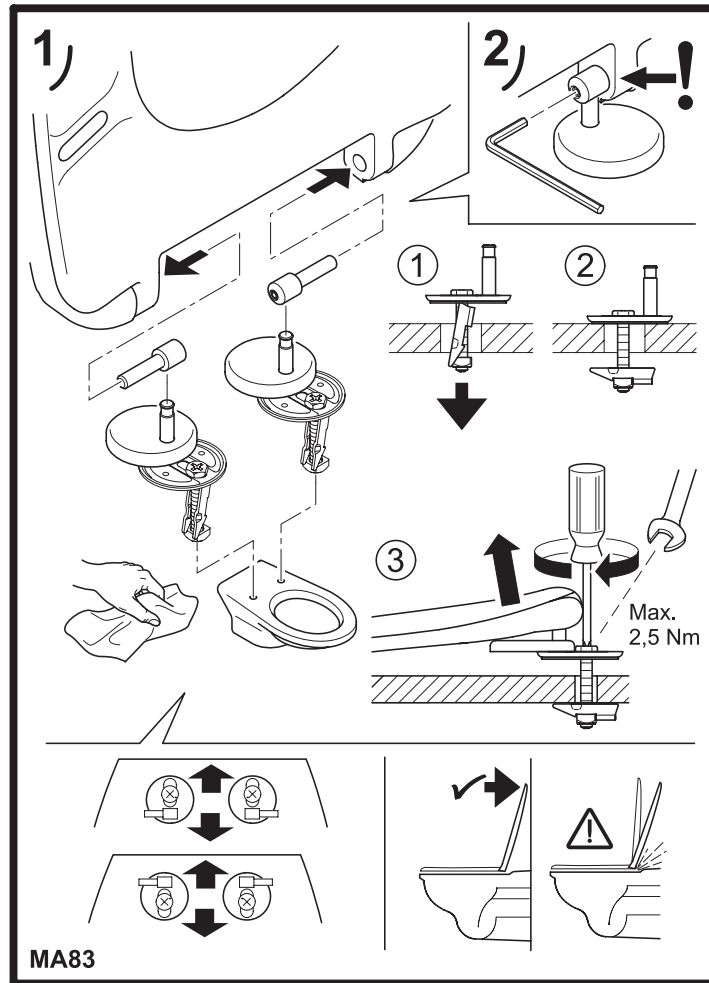

WC-Sitz Architectura

Modell — 98M9D1 Architectura WC-Sitz einschl. 9223 70 61 Scharnier

Produktbeschreibung — WC-Sitz Architectura im Wrap-Over-Design aus durchgefärbtem Duroplast

- einschl. Scharnier in Edelstahl und Kunststoff
- Mittenabstand: 155 mm
- max. Belastbarkeit des Ringsitzes: 240 kg
- 10 Jahre Garantie

Villeroy & Boch

1748

Montageanleitung

Materialbeschreibung

Beim Material handelt es sich um durchgefärbten Duroplast (UF A 10 = Harnstoff-Formaldehyd), der frei von umweltschädlichen Stoffen ist. Duroplast enthält 67% Urea-Formaldehyd-Harz, 28% Zellulose sowie 5% Mineralien, Pigmente, Schmierstoffe und Feuchtigkeit. Der Rohstoff des Lieferanten enthält weniger als 0,03% freies Formaldehyd und nach dem Aushärten noch weniger.