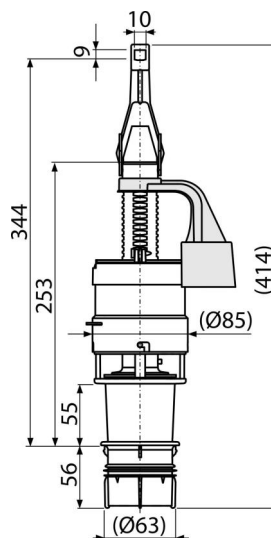

A06E

Vypouštěcí ventil ECOLOGY pro předstěnové instalační systémy

Použití

Pro předstěnové instalační systémy výšky 1000, 1120, 1200 mm
Pro úsporné splachování 2/4 litry

Vlastnosti

- Clona pro nastavení množství vypouštěné vody
- Duální splachování
- Kompatibilní s předstěnovými instalačními systémy A100, A101, A102, A115, A116, AM100, AM101, AM102, AM115, AM116, výšky 1000, 1120, 1200 mm
- Materiál: ABS

Rozsah dodávky

- Ventil
- Výpust Ø60 mm pro montáž do nádržky

Objednací kód, Logistické informace

Kód	EAN	Hmotnost (kus balení paleta)	Rozměr (kus balení)	Množství (balení paleta)
A06E	8595580511258	0,3055 7,6300 142,1600 kg	440×140×100 590×430×390 mm	25 400 ks

Záruky 2/3 roky * **Celní kód** 84818019 **Normy** ČSN EN 14055

Technické parametry

- Funkční požadavky třída I
- Malé spláchnutí 2-4 l
- Standardní nastavení malého spláchnutí 2 l
- Standardní nastavení velkého spláchnutí 4 l
- Velké spláchnutí 3,5-6 l