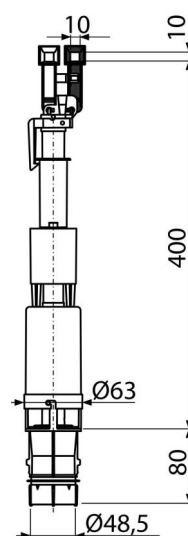

**A09B****Vypouštěcí ventil pro Slimmodul****Použití**

Pro předstěnové instalační systémy Slim

**Vlastnosti**

- Jednoduchá instalace, nastavení a údržba
- Kompatibilní s předstěnovými instalačními systémy A1112, A1115, A1101, AM1112, AM1115, AM1101
- Materiál: ABS
- Zaměnitelný za ventil A09A

**Rozsah dodávky**

- Ventil
- Výpust pro montáž do nádržky

**Objednací kód, Logistické informace**

Kód	EAN	Hmotnost (kus   balení   paleta)	Rozměr (kus   balení)	Množství (balení   paleta)
A09B	8595580506988	0,2428   12,1650   214,6400 kg	495×65×65   590×430×390 mm	50   800 ks