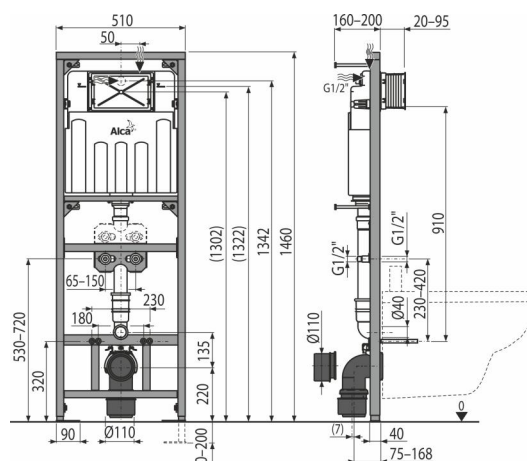

A108F/1500

Montážní rám s nádržkou pro výlevku s odpadem DN90/110 a baterii

Použití

Pro montáž nástěnné armatury

Pro montáž před nosnou stěnu nebo do sádkartonové konstrukce

Pro závěsnou výlevku s roztečí kotevnic šroubů až do 420 mm a odpadem

Ø90/110

Vlastnosti

- Duální splachování nezávisle nastavitelné s hygienickou rezervou
- Konstrukce polystyrenové izolace zabraňuje rosení na povrchu nádržky a tlumí prostup vibrací z nádržky do stavební konstrukce
- Konstrukce rámu dovoluje kotvení k samostatně dostatečně nosné sádkartonové příčce nebo před nosnou stěnu
- Kryt servisního otvoru zjednodušuje montáž a brání pronikání vlhkosti a nečistot
- Materiál: kov ošetřený práškovou barvou
- Montážní hloubka nastavitelná v rozmezí 20–95 mm
- Nádržka je vyrobena z jednoho kusu, čímž je zaručena 100% nepropustnost
- Nainstalovaný systém se zaklopí sádkartonovými deskami a nejsou potřeba žádné přídatné vyztužující ani kotvicí prvky
- Nastavitelné výsuvné nohy v rozmezí 0–200 mm
- Otočná příčka pro uchycení nástěnné armatury s roztečí 65–150 mm
- Přívod vody zezadu/shora uprostřed
- Pro vyvedení nástěnné armatury
- Rohový ventil s možností na napojení na potrubní systém Mepla
- Servisní práce bez použití nářadí
- Stavební hloubka 125 mm, s odpadním kolenem 160 mm
- Vestavěná nádržka umožňuje opláchnutí výlevky
- Výškově stavitelné příčky

Rozsah dodávky

- Fixační set pro uchycení WC mísy: závitová tyč M12 – 2 ks, podložky – 4 ks, krytka – 2 ks, matice – 2 ks, chránička závitů – 2 ks
- Fixační set: vrut Ø8x60 – 4 ks, hmoždinka Ø12 – 4 ks
- Kolenko odpadu HT 90/110 s těsněním
- Kryt servisního otvoru dvoudílný, jednoduše zkrátitelný
- Nádrž s napouštěcí a vypouštěcí armaturou
- Připojovací šroubení G1/2"–G1/2"
- Samonosný rám
- Šroubení 1/2" pro připojení vody s integrovaným rohovým ventilem Schell 1/2"–3/8"
- Těsnění odpadu, propojka polypropylen, těsnění propojky
- Těsnění přívodu, vývodka polypropylen, vrapová vložka