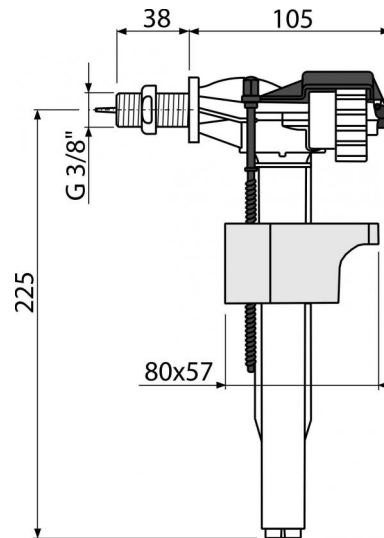

# A15-3/8"

Napouštěcí ventil boční pro keramické nádržky

## Vlastnosti

- Malá citlivost na rozdíl tlaku ve vodovodním řádu
- Materiál: ABS
- Nastavitelná výška vodní hladiny
- Plastový závit délka 38 mm
- Plynulé uzavření bez rázů
- Zabudované sítko pro zachycení nečistot

## Rozsah dodávky

- Matice 3/8" – bílá
- Sítko pro zachycování nečistot
- Ventil

## Objednací kód, Logistické informace

Kód	EAN	Hmotnost (kus   balení   paleta)	Rozměr (kus   balení)	Množství (balení   paleta)
A15-3/8"	8594045937947	0,1444   10,7775   192,4400 kg	235×145×60   590×430×390 mm	75   1200 ks