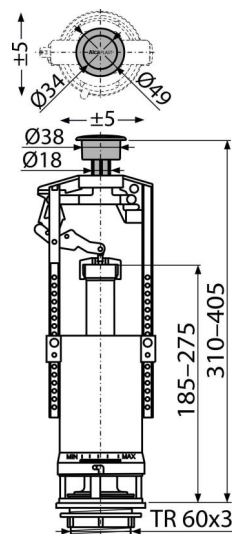

A2000-CHROM

Vypouštěcí ventil se STOP tlačítkem

Použití

Pro výměnu nebo náhradu

Univerzální ventil pro keramické splachovací nádržky

Vlastnosti

- Clona pro nastavení množství vypouštěné vody
- Konstrukce umožňuje seřízení optimální výšky ventilu dle výšky nádržky
- Materiál: ABS
- Možnost nastavení tlačítka mimo osu ventilu
- Tlačítko START/STOP pochromované
- Vypouštěcí mechanismus START/STOP

Rozsah dodávky

- Tlačítko START/STOP pochromované
- Ventil
- Výpust Ø60 mm pro montáž do nádržky

Objednací kód, Logistické informace

Kód	EAN	Hmotnost (kus balení paleta)	Rozměr (kus balení)	Množství (balení paleta)
A2000-CHROM	8594045930085	0,3953 9,8825 178,1200 kg	410×120×100 590×430×390 mm	25 400 ks

Záruky

2/3 roky *

Celní kód

84818019

Normy

ČSN EN 14055

Technické parametry

- Funkční požadavky třída I
- Rozsah nastavení výšky 310-405 mm