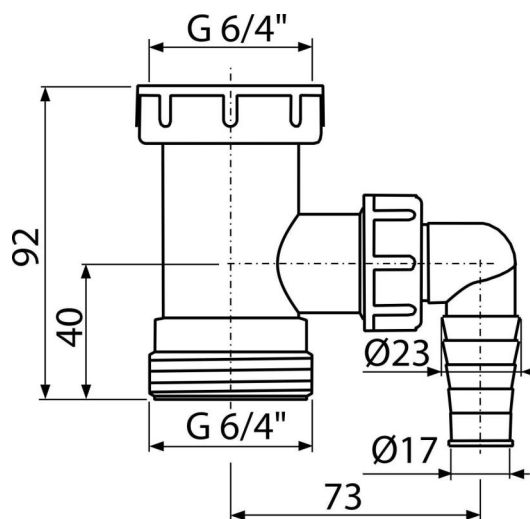

A30**Mezikus 6/4" s přípojkou****Použití**

Pro dřezové sifony

Pro připojení pračky nebo myčky nádobí

Vlastnosti

- Materiál: polypropylen
- S přípojkou pro pračku nebo myčku nádobí
- Závit pro připojení k dřezovému sifonu 6/4"

Rozsah dodávky

- Mezikus 6/4" s přípojkou

Objednací kód, Logistické informace

| Kód | EAN | Hmotnost (kus balení paleta) | Rozměr (kus balení) | Množství (balení paleta) |
|-----|---------------|-------------------------------------|-----------------------------|-------------------------------|
| A30 | 8594045935257 | 0,0841 5,4630 172,9640 kg | 120×50×110 590×240×390 mm | 75 2100 ks |

Záruky

2/2 roky*

Celní kód

39174000

Technické parametry

- Přípojka na hadici 17-23 mm
- Závit pro připojení k sifonu 6/4 "