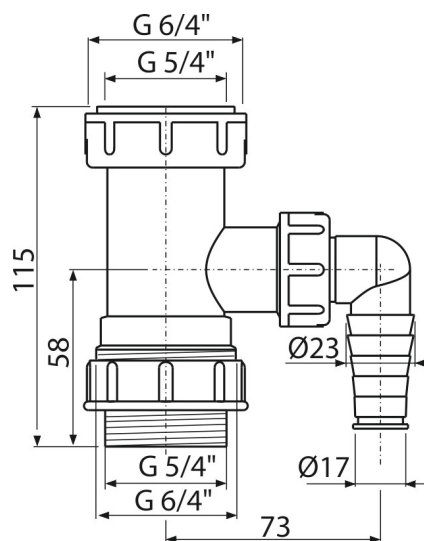

A300

Mezikus 5/4"-6/4" a 6/4"-5/4" s přípojkou

Použití

Pro připojení pračky nebo myčky nádobí
Pro umyvadlové sifony

Vlastnosti

- Materiál: polypropylen
- S přípojkou pro pračku nebo myčku nádobí
- Závit pro připojení k umyvadlovému sifonu 5/4"

Rozsah dodávky

- Matice pro připojení umyvadlové výpusti 5/4"
- Mezikus 5/4" s přípojkou

Objednávací kód, Logistické informace

Kód	EAN	Hmotnost (kus balení paleta)	Rozměr (kus balení)	Množství (balení paleta)
A300	8594045937374	0,0153 7,0609 217,7052 kg	115×45×105 590×240×390 mm	60 1680 ks

Záruky 2/2 roky * Celní kód 39174000

Technické parametry

- Přípojka na hadici 17-23 mm
- Závit pro připojení k sifonu 5/4 "