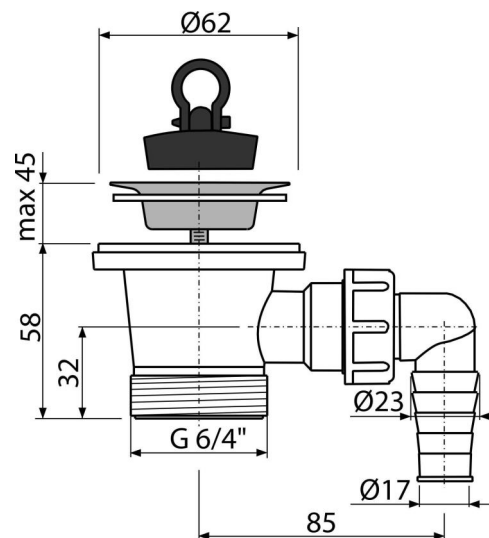

A31P

Výpust umyvadlová 6/4" s nerezovou mřížkou DN63 a přípojkou

Použití

Pro umyvadla

Vlastnosti

- Materiál: polypropylen
- S přípojkou pro pračku nebo myčku nádobí
- Závit pro připojení k umyvadlovému sifonu 6/4"

Rozsah dodávky

- Nerezová mřížka výpusti
- Tělo výpusti s přípojkou
- Zátka z PVC

Objednací kód, Logistické informace

Kód	EAN	Hmotnost (kus balení paleta)	Rozměr (kus balení)	Množství (balení paleta)
A31P	8594045936025	0,1153 9,1014 274,8392 kg	135×80×90 590×240×390 mm	75 2100 ks

Záruky 2/3 roky *	Celní kód 39229000	Normy ČSN EN 274
-----------------------------	------------------------------	----------------------------

Technické parametry

- Přípojka na hadici 17-23 mm
- Závit 6/4"