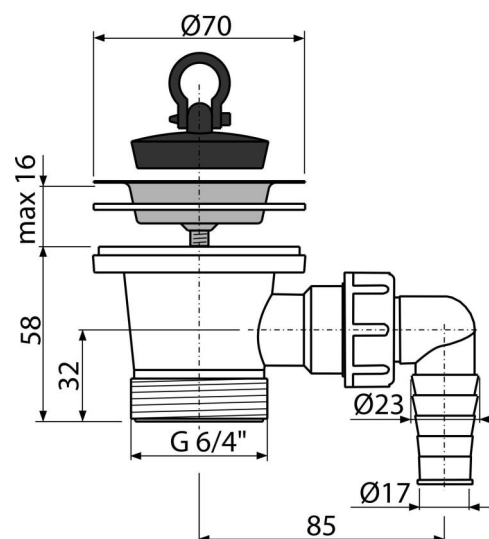

# A33P

Výpust dřezová 6/4" s nerezovou mřížkou DN70 a přípojkou

## Vlastnosti

- Materiál: polypropylen
- S přípojkou pro pračku nebo myčku nádobí
- Závít pro připojení k dřezovému sifonu 6/4"

## Objednací kód, Logistické informace

Kód	EAN	Hmotnost (kus   balení   paleta)	Rozměr (kus   balení)	Množství (balení   paleta)
A33P	8594045935264	0,1252   9,4250   283,9000 kg	135×80×90   590×240×390 mm	75   2100 ks

## Technické parametry

- Přípojka na hadici 17-23 mm
- Závít pro připojení k sifonu 6/4 "