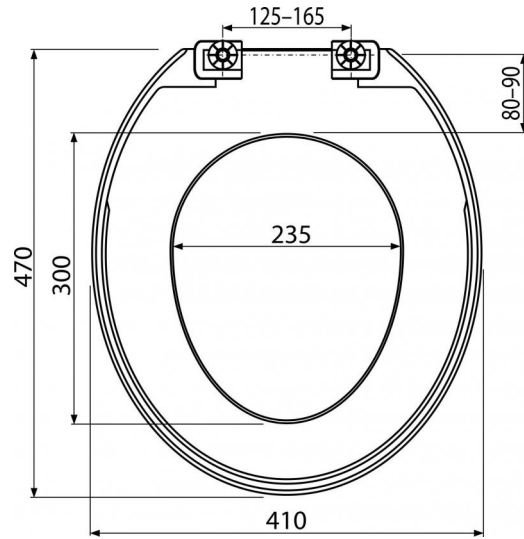

# A3550

WC sedátko

#### Vlastnosti

- Barva: bílá
- Materiál: polypropylen
- Plastové panty

#### Objednávací kód, Logistické informace

Kód	EAN	Hmotnost (kus   balení   paleta)	Rozměr (kus   balení)	Množství (balení   paleta)
A3550	8594045930795	0,8720   13,0850   281,7000 kg	470×50×410   470×410×50 mm	15   300 ks