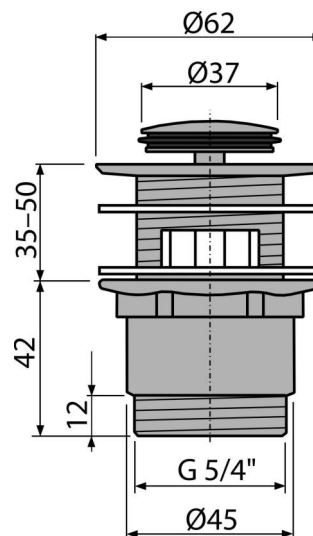

A39

Výpust umyvadlová CLICK/CLACK 5/4" celokovová s přepadem, malá zátka

Použití

Pro umyvadla s přepadem

Vlastnosti

- Dlouhá životnost mechanismu CLICK/CLACK
- Materiál: mosaz s chromovou povrchovou úpravou
- Pochromování je odolné proti mechanickému poškození
- Prostorově úsporná umyvadlová výpust
- Závit pro připojení k umyvadlovému sifonu 5/4"

Rozsah dodávky

- Pochromovaná kovová zátka
- Silikonové těsnění 2 ks
- Tělo výpusti

Objednací kód, Logistické informace

Kód	EAN	Hmotnost (kus balení paleta)	Rozměr (kus balení)	Množství (balení paleta)
A39	8594045937565	0,3240 12,3880 366,8640 kg	100×75×75 390×240×300 mm	40 1120 ks

Záruky 2/3 roky * Celní kód 84818019 Normy ČSN EN 274

Technické parametry

- Závit 5/4 "