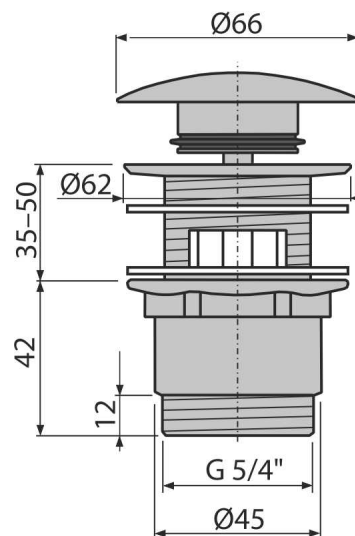

A390

Výpust umyvadlová CLICK/CLACK 5/4" celokovová s přepadem, velká zátka

Použití

Pro umyvadla s přepadem

Vlastnosti

- Dlouhá životnost mechanismu CLICK/CLACK
- Materiál: mosaz s chromovou povrchovou úpravou
- Pochromování je odolné proti mechanickému poškození
- Prostorově úsporná umyvadlová výpust
- Závit pro připojení k umyvadlovému sifonu 5/4"

Rozsah dodávky

- Pochromovaná kovová zátka
- Silikonové těsnění 2 ks
- Tělo výpusti

Objednací kód, Logistické informace

Kód	EAN	Hmotnost (kus balení paleta)	Rozměr (kus balení)	Množství (balení paleta)
A390	8594045937572	0,3780 14,1190 415,3320 kg	100×75×75 390×240×300 mm	40 1120 ks

Záruky 2/3 roky * Celní kód 84818019 Normy ČSN EN 274

Technické parametry

- Závit 5/4"