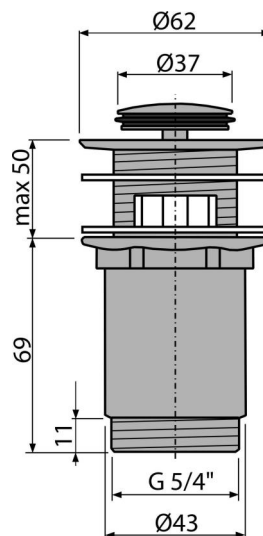

A391

Výpust umyvadlová CLICK/CLACK 5/4" celokovová s přepadem, malá zátka

Použití

Pro umyvadla s přepadem

Vlastnosti

- Dlouhá životnost mechanismu CLICK/CLACK
- Materiál: mosaz s chromovou povrchovou úpravou
- Pochromování je odolné proti mechanickému poškození
- Závít pro připojení k umyvadlovému sifonu 5/4"

Rozsah dodávky

- Pochromovaná kovová zátka
- Silikonové těsnění 2 ks
- Tělo výpusti

Objednací kód, Logistické informace

Kód	EAN	Hmotnost (kus balení paleta)	Rozměr (kus balení)	Množství (balení paleta)
A391	8594045935387	0,3530 14,5030 484,0960 kg	100×75×75 390×240×300 mm	40 1280 ks

Záruky 2/3 roky * Celní kód 84818019 Normy ČSN EN 274

Technické parametry

- Závít 5/4 "