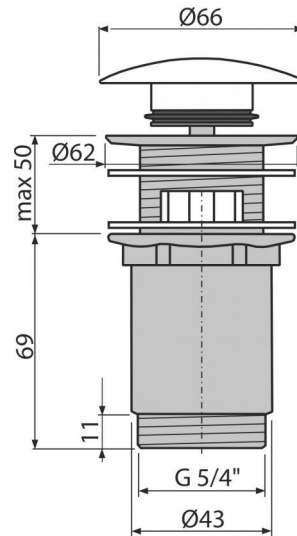

**A392B**

Výpust umyvadlová CLICK/CLACK 5/4" celokovová s přepadem, velká zátka bílá

**Použití**

Pro umyvadla s přepadem

**Vlastnosti**

- Dlouhá životnost mechanismu CLICK/CLACK
- Materiál: mosaz s chromovou povrchovou úpravou
- Povrch je odolný proti mechanickému poškození
- Závít pro připojení k umyvadlovému sifonu 5/4"

**Rozsah dodávky**

- Kovová zátka s bílou povrchovou úpravou
- Silikonové těsnění 2 ks
- Tělo výpusti

**Objednávací kód, Logistické informace**

Kód	EAN	Hmotnost (kus   balení   paleta)	Rozměr (kus   balení)	Množství (balení   paleta)
A392B	8595580539351	0,4074   12,4850   369,5800 kg	150×75×75   390×240×300 mm	30   840 ks

**Záruky**

2/3 roky

**Celní kód**

84818019

**Normy**

ČSN EN 274

**Technické parametry**

- Závít 5/4"