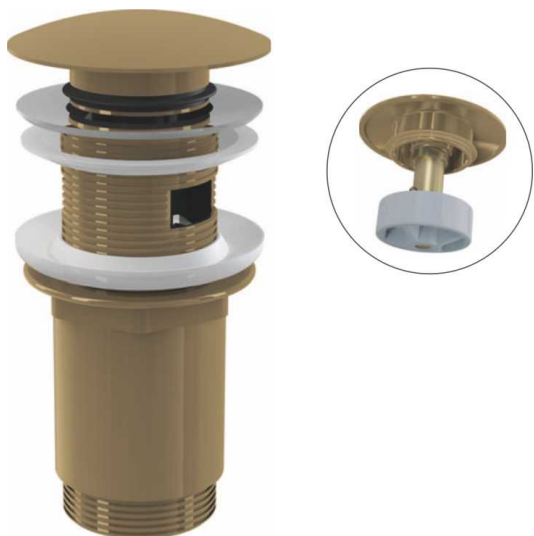

# A392-G-B

Výpust umyvadlová CLICK/CLACK 5/4" celokovová s přepadem, velká zátka, GOLD-kartáčovaný mat

## Vlastnosti

- Dlouhá životnost mechanismu CLICK/CLACK
- Materiál: mosaz s pohledovou povrchovou úpravou PVD
- Povrch je odolný proti mechanickému poškození
- Snadné čištění sifonu shora – díky kompletně vyjímatelné výpusti
- Závit pro připojení k umyvadlovému sifonu 5/4"

## Rozsah dodávky

- Klíč výpusti 5/4"
- Silikonové těsnění 2 ks
- Tělo výpusti
- Zátka s pohledovou povrchovou úpravou GOLD-kartáčovaný mat