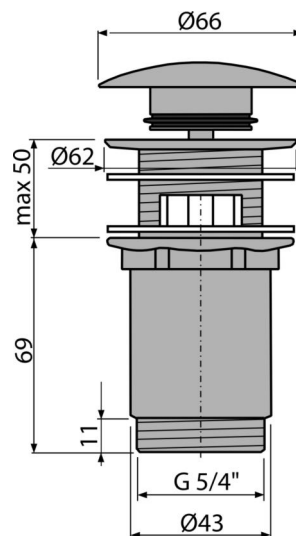

# A392-G-B

Výpust umyvadlová CLICK/CLACK 5/4" celokovová s přepadem, velká zátka, GOLD-kartáčovaný mat

## Rozsah dodávky

- Klíč výpusti 5/4"
- Silikonové těsnění 2 ks
- Tělo výpusti
- Zátka s pohledovou povrchovou úpravou GOLD-kartáčovaný mat

## Objednávací kód, Logistické informace

Kód	EAN	Hmotnost (kus   balení   paleta)	Rozměr (kus   balení)	Množství (balení   paleta)
A392-G-B	8595580571672	0,4074   12,4850   369,5800 kg	150×75×75   390×240×300 mm	30   840 ks

## Technické parametry

- Závit 5/4 "