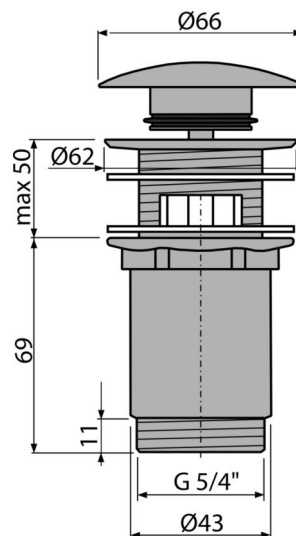

A392-G-P

Výpust umyvadlová CLICK/CLACK 5/4" celokovová s přepadem, velká zátka, GOLD-lesk

Použití

Pro umyvadla s přepadem

Vlastnosti

- Dlouhá životnost mechanismu CLICK/CLACK
- Materiál: mosaz s pohledovou povrchovou úpravou PVD
- Povrch je odolný proti mechanickému poškození
- Snadné čištění sifonu shora – díky kompletně vyjímatelné výpusti
- Závit pro připojení k umyvadlovému sifonu 5/4"

Rozsah dodávky

- Klíč výpusti 5/4"
- Silikonové těsnění 2 ks
- Tělo výpusti
- Zátka s pohledovou povrchovou úpravou GOLD-lesk

Objednávací kód, Logistické informace

Kód	EAN	Hmotnost (kus balení paleta)	Rozměr (kus balení)	Množství (balení paleta)
A392-G-P	8595580571665	0,4074 12,4850 369,5800 kg	150×75×75 390×240×300 mm	30 840 ks

Záruky

2/3 roky *

Celní kód

84818019

Normy

ČSN EN 274

Technické parametry

- Závit 5/4 "