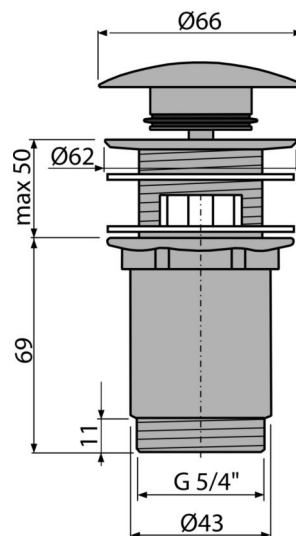

A392-GM-B

Výpust umyvadlová CLICK/CLACK 5/4" celokovová s přepadem, velká zátka, GUN METAL-kartáčovaný mat

Použití

Pro umyvadla s přepadem

Vlastnosti

- Dlouhá životnost mechanismu CLICK/CLACK
- Materiál: mosaz s pohledovou povrchovou úpravou PVD
- Povrch je odolný proti mechanickému poškození
- Snadné čištění sifonu shora – díky kompletně vyjímatelné výpusti
- Závit pro připojení k umyvadlovému sifonu 5/4"

Rozsah dodávky

- Klíč výpusti 5/4"
- Silikonové těsnění 2 ks
- Tělo výpusti
- Zátka s pohledovou povrchovou úpravou GUN METAL-kartáčovaný mat

Objednávací kód, Logistické informace

Kód	EAN	Hmotnost (kus balení paleta)	Rozměr (kus balení)	Množství (balení paleta)
A392-GM-B	8595580571696	0,4074 12,4850 369,5800 kg	150×75×75 390×240×300 mm	30 840 ks

Záruky

2/3 roky *

Celní kód

84818019

Normy

ČSN EN 274

Technické parametry

- Závit 5/4 "