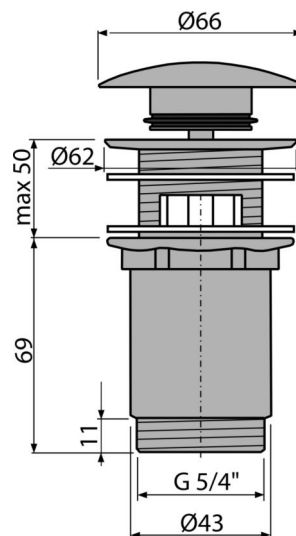

# A392-GM-P

Výpust umyvadlová CLICK/CLACK 5/4" celokovová s přepadem, velká zátka, GUN METAL-lesk

## Rozsah dodávky

- Klíč výpusti 5/4"
- Silikonové těsnění 2 ks
- Tělo výpusti
- Zátka s pohledovou povrchovou úpravou GUN METAL-lesk

## Objednávací kód, Logistické informace

Kód	EAN	Hmotnost (kus   balení   paleta)	Rozměr (kus   balení)	Množství (balení   paleta)
A392-GM-P	8595580571689	0,4074   12,4850   369,5800 kg	150×75×75   390×240×300 mm	30   840 ks

## Technické parametry

- Závit 5/4 "