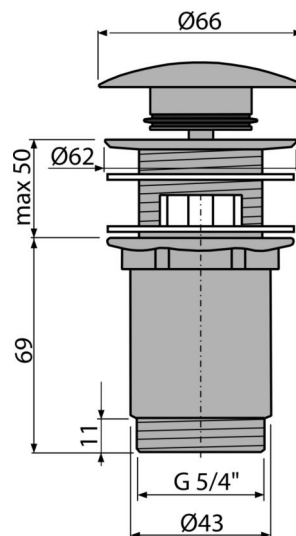

A392-N-B

Výpust umyvadlová CLICK/CLACK 5/4" celokovová s přepadem, velká zátka, NICKEL-kartáčovaný mat

Použití

Pro umyvadla s přepadem

Vlastnosti

- Dlouhá životnost mechanismu CLICK/CLACK
- Materiál: mosaz s pohledovou povrchovou úpravou PVD
- Povrch je odolný proti mechanickému poškození
- Snadné čištění sifonu shora – díky kompletně vyjímatelné výpusti
- Závit pro připojení k umyvadlovému sifonu 5/4"

Rozsah dodávky

- Klíč výpusti 5/4"
- Silikonové těsnění 2 ks
- Tělo výpusti
- Zátka s pohledovou povrchovou úpravou NICKEL-kartáčovaný mat

Objednací kód, Logistické informace

Kód	EAN	Hmotnost (kus balení paleta)	Rozměr (kus balení)	Množství (balení paleta)
A392-N-B	8595580571658	0,4074 12,4850 369,5800 kg	150×75×75 390×240×300 mm	30 840 ks

Záruky 2/3 roky * **Celní kód** 84818019 **Normy** ČSN EN 274

Technické parametry

- Závit 5/4 "