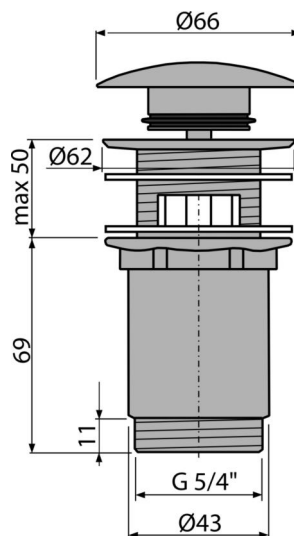

A392-N-P

Výpust umyvadlová CLICK/CLACK 5/4" celokovová s přepadem, velká zátka, NICKEL-lesk

Použití

Pro umyvadla s přepadem

Vlastnosti

- Dlouhá životnost mechanismu CLICK/CLACK
- Materiál: mosaz s pohledovou povrchovou úpravou PVD
- Povrch je odolný proti mechanickému poškození
- Snadné čištění sifonu shora – díky kompletně vyjímatelné výpusti
- Závit pro připojení k umyvadlovému sifonu 5/4"

Rozsah dodávky

- Klíč výpusti 5/4"
- Silikonové těsnění 2 ks
- Tělo výpusti
- Zátka s pohledovou povrchovou úpravou NICKEL-lesk

Objednávací kód, Logistické informace

Kód	EAN	Hmotnost (kus balení paleta)	Rozměr (kus balení)	Množství (balení paleta)
A392-N-P	8595580571641	0,4074 12,4850 369,5800 kg	150×75×75 390×240×300 mm	30 840 ks

Záruky

2/3 roky *

Celní kód

84818019

Normy

ČSN EN 274

Technické parametry

- Závit 5/4 "