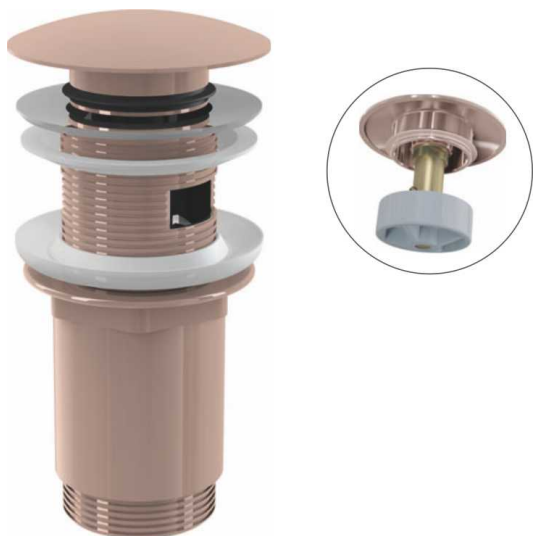

A392-RG-P

Výpust umyvadlová CLICK/CLACK 5/4" celokovová s přepadem, velká zátka, RED GOLD-lesk

Použití

Pro umyvadla s přepadem

Vlastnosti

- Dlouhá životnost mechanismu CLICK/CLACK
- Materiál: mosaz s pohledovou povrchovou úpravou PVD
- Povrch je odolný proti mechanickému poškození
- Snadné čištění sifonu shora – díky kompletně vyjímatelné výpusti
- Závit pro připojení k umyvadlovému sifonu 5/4"

Rozsah dodávky

- Klíč výpusti 5/4"
- Silikonové těsnění 2 ks
- Tělo výpusti
- Zátka s pohledovou povrchovou úpravou RED GOLD-lesk

Objednávací kód, Logistické informace

Kód	EAN	Hmotnost (kus balení paleta)	Rozměr (kus balení)	Množství (balení paleta)
A392-RG-P	8595580571627	0,4074 12,4850 369,5800 kg	150×75×75 390×240×300 mm	30 840 ks

Záruky 2/3 roky * **Celní kód** 84818019 **Normy** ČSN EN 274

Technické parametry

- Závit 5/4"