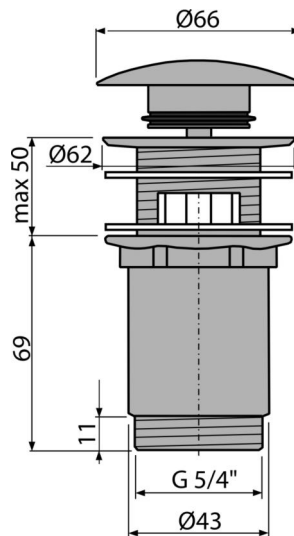

A392-RG-P

Výpust umyvadlová CLICK/CLACK 5/4" celokovová s přepadem, velká zátka, RED GOLD-lesk

Použití

Pro umyvadla s přepadem

Vlastnosti

- Dlouhá životnost mechanismu CLICK/CLACK
- Materiál: mosaz s pohledovou povrchovou úpravou PVD
- Povrch je odolný proti mechanickému poškození
- Snadné čištění sifonu shora – díky kompletně vyjímatelné výpusti
- Závit pro připojení k umyvadlovému sifonu 5/4"

Rozsah dodávky

- Klíč výpusti 5/4"
- Silikonové těsnění 2 ks
- Tělo výpusti
- Zátka s pohledovou povrchovou úpravou RED GOLD-lesk

Objednávací kód, Logistické informace

Kód	EAN	Hmotnost (kus balení paleta)	Rozměr (kus balení)	Množství (balení paleta)
A392-RG-P	8595580571627	0,4074 12,4850 369,5800 kg	150×75×75 390×240×300 mm	30 840 ks

Záruky 2/3 roky * **Celní kód** 84818019 **Normy** ČSN EN 274

Technické parametry

- Závit 5/4"