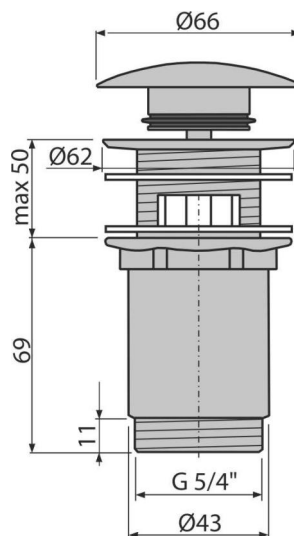

A392C

Výpust umyvadlová CLICK/CLACK 5/4" celokovová s přepadem, velká zátka

Použití

Pro umyvadla s přepadem

Vlastnosti

- Dlouhá životnost mechanismu CLICK/CLACK
- Materiál: mosaz s chromovou povrchovou úpravou
- Pochromování je odolné proti mechanickému poškození
- Snadné čištění sifonu shora – díky kompletně vyjímatelné výpusti
- Závit pro připojení k umyvadlovému sifonu 5/4"

Rozsah dodávky

- Klíč výpusti 5/4"
- Pochromovaná kovová zátka
- Silikonové těsnění 2 ks
- Tělo výpusti

Objednací kód, Logistické informace

Kód	EAN	Hmotnost (kus balení paleta)	Rozměr (kus balení)	Množství (balení paleta)
A392C	8595580561543	0,3579 10,7370 320,6360 kg	150×75×75 390×300×240 mm	30 840 ks

Záruky 2/3 roky * Celní kód 84818019 Normy ČSN EN 274

Technické parametry

- Závit 5/4 "