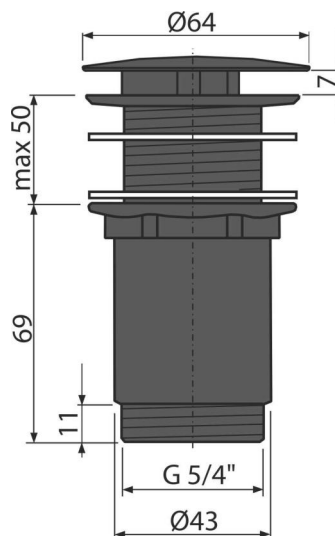

# A396BLACK

Výpust umyvadlová 5/4" celokovová, velká neuzavíratelná zátka, pro umyvadla bez přepadu, černá-mat

## Objednací kód, Logistické informace

Kód	EAN	Hmotnost (kus   balení   paleta)	Rozměr (kus   balení)	Množství (balení   paleta)
A396BLACK	8595580574741	0,4084   12,2520   363,0560 kg	150×75×75   390×240×300 mm	30   840 ks

## Technické parametry

- Závit 5/4 "