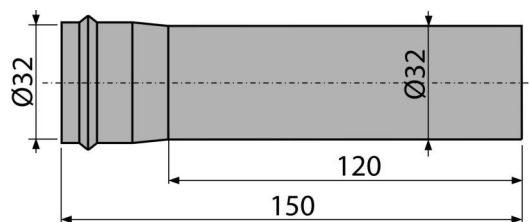

**A4000**

Prodlužovací kus DN32

**Použití**

Pro kovové umyvadlové sifony  
Pro prodloužení napojení k umyvadlu i odpadu

**Vlastnosti**

- Kompatibilní s kovovými sifony Ø32
- Materiál: mosaz s chromovou povrchovou úpravou
- Zvýšená odolnost proti poškrábání

**Rozsah dodávky**

- Prodlužovací trubka

**Objednací kód, Logistické informace**

Kód	EAN	Hmotnost (kus   balení   paleta)	Rozměr (kus   balení)	Množství (balení   paleta)
A4000	8595580507817	0,0822   4,4300   144,0400 kg	155×40×40   590×240×390 mm	50   1400 ks