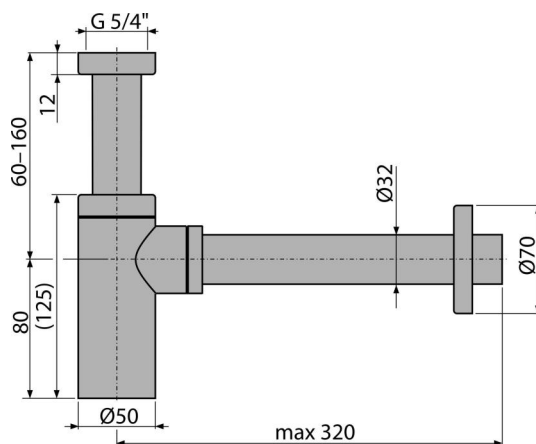

A400ANTIC

Sífon umyvadlový DN32 DESIGN, bronz-antic

Použití

Pro umyvadlo

Vlastnosti

- Materiál: mosaz s pohledovou povrchovou úpravou bronz-antic
- Napojení na odpadní trubku Ø32 mm
- Zvýšená odolnost proti poškrábání

Rozsah dodávky

- Matice pro připojení umyvadlové výpusti 5/4"
- Rozeta kovová
- Tělo sifonu

Objednací kód, Logistické informace

Kód	EAN	Hmotnost (kus balení paleta)	Rozměr (kus balení)	Množství (balení paleta)
A400ANTIC	8595580539702	0,8974 10,7688 321,5264 kg	330x70x150 590x240x390 mm	12 336 ks

Záruky	Celní kód	Normy
2/3 roky *	74182000	ČSN EN 274

Technické parametry

- Průtok 30 l/min
- Zápachová uzávěra 50 mm