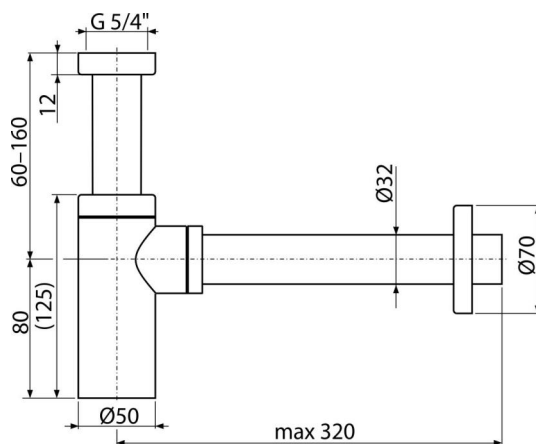

A400B

Sífon umyvadlový DN32 DESIGN celokovový, kulatý, bílá

Použití

Pro umyvadlo

Vlastnosti

- Materiál: mosaz s povrchovou úpravou bílá-lesk
- Napojení na odpadní trubku Ø32 mm

Rozsah dodávky

- Matice pro připojení umyvadlové výpusti 5/4"
- Rozeta kovová
- Tělo sifonu pod omítku

Objednací kód, Logistické informace

Kód	EAN	Hmotnost (kus balení paleta)	Rozměr (kus balení)	Množství (balení paleta)
A400B	8595580567330	0,8974 10,7688 321,5264 kg	330×150×70 590×390×240 mm	12 336 ks

Záruky 2/3 roky* **Celní kód** 74182000 **Normy** ČSN EN 274

Technické parametry

- Průtok 30 l/min
- Zápachová uzávěra 50 mm