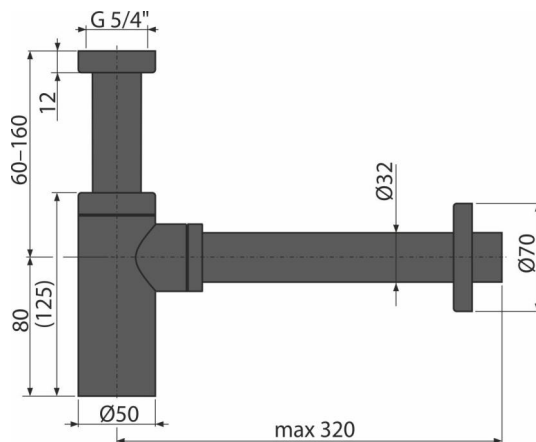

A400BLACK

Sífon umyvadlový DN32 DESIGN, černá-mat

Použití

Pro umyvadlo

Vlastnosti

- Barva: černá-mat
- Materiál: mosaz s povrchovou úpravou černá-mat
- Napojení na odpadní trubku Ø32 mm

Rozsah dodávky

- Matice pro připojení umyvadlové výpusti 5/4"
- Rozeta kovová
- Tělo sifonu

Objednací kód, Logistické informace

Kód	EAN	Hmotnost (kus | balení | paleta)	Rozměr (kus | balení)	Množství (balení | paleta)
A400BLACK	8595580558673	0,8974 | 10,7688 | 321,5264 kg	330x150x70 | 590x390x240 mm	12 | 336 ks

Záruky 2/3 roky *	Celní kód 74182000	Normy ČSN EN 274

Technické parametry

- Průtok 30 l/min
- Zápachová uzávěra 50 mm