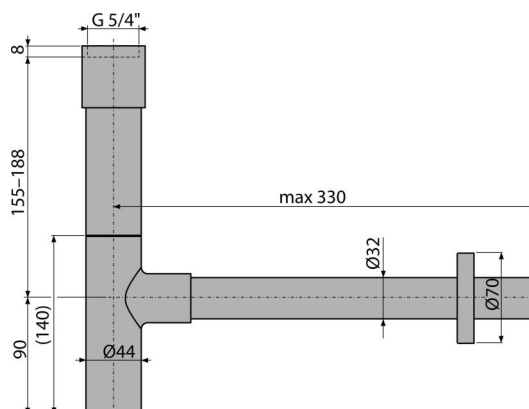

A402

Sífon umyvadlový DN32 DESIGN celokovový, masivní

Použití

Pro umyvadlo

Vlastnosti

- Materiál: mosaz s chromovou povrchovou úpravou
- Napojení na odpadní trubku Ø32 mm
- Zvýšená odolnost proti poškrábání

Rozsah dodávky

- Matice pro připojení umyvadlové výpusti 5/4"
- Rozeta kovová
- Tělo sífonu

Objednací kód, Logistické informace

Kód	EAN	Hmotnost (kus balení paleta)	Rozměr (kus balení)	Množství (balení paleta)
A402	8595580507770	1,4532 10,1724 182,7500 kg	345×185×75 595×395×245 mm	7 252 ks

Záruky 2/3 roky *	Celní kód 74182000	Normy ČSN EN 274
-----------------------------	------------------------------	----------------------------

Technické parametry

- Průtok 30 l/min
- Zápachová uzávěra 50 mm