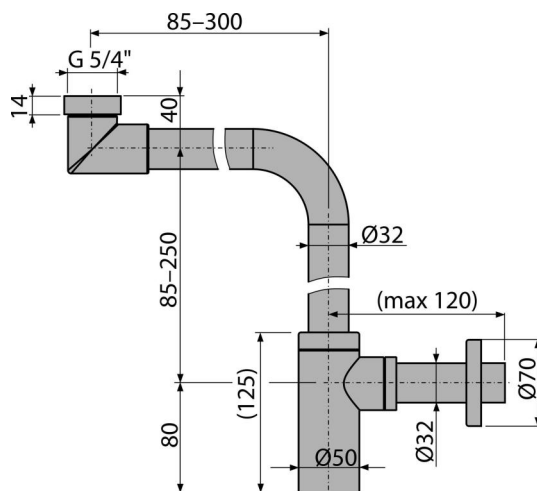

A403

Sífon umyvadlový DN32 DESIGN celokovový, prostorově úsporný

Použití

Pro umyvadlo

Pro úsporu místa pod umyvadlem

Vlastnosti

- Materiál: mosaz s chromovou povrchovou úpravou
- Napojení na odpadní trubku Ø32 mm
- Zvýšená odolnost proti poškrábání

Rozsah dodávky

- Matice pro připojení umyvadlové výpusti 5/4"
- Rozeta kovová
- Tělo sífonu

Objednací kód, Logistické informace

Kód	EAN	Hmotnost (kus balení paleta)	Rozměr (kus balení)	Množství (balení paleta)
A403	8595580507794	1,4829 14,5380 252,6080 kg	350×290×75 590×430×390 mm	10 160 ks

Záruky

2/3 roky *

Celní kód

74182000

Normy

ČSN EN 274

Technické parametry

- Průtok 30 l/min
- Zápachová uzávěra 50 mm