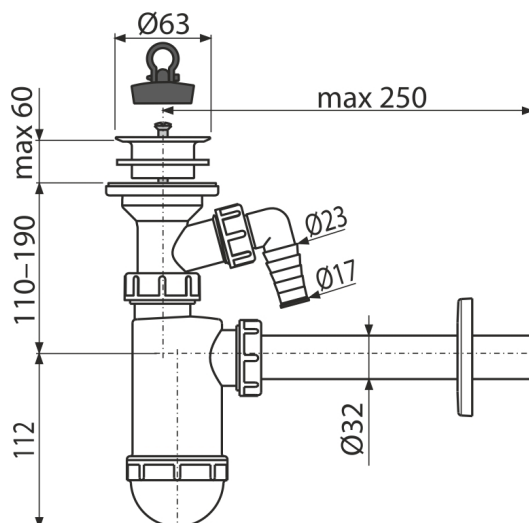

# A420P

Sífon umyvadlový DN32 s přípojkou a plastovou mřížkou DN63

## Vlastnosti

- Materiál: polypropylen
- Napojení na odpadní trubku Ø32 mm
- S přípojkou pro pračku nebo myčku nádobí

## Rozsah dodávky

- Plastová mřížka výpusti
- Rozeta plastová
- Tělo sifonu s přípojkou
- Zátka z PVC

## Technické parametry

- Přípojka na hadici 17 mm
- Průtok 38 l/min
- Tepelný atest 95 °C
- Zápachová uzávěra 58 mm