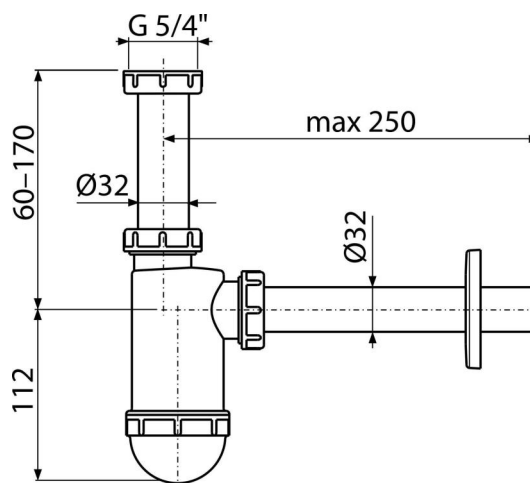

A430

Sífon umyvadlový DN32 s převlečnou maticí 5/4"

**Použití**

Pro umyvadlo

Vlastnosti

- Materiál: polypropylen
- Napojení na odpadní trubku Ø32 mm

Rozsah dodávky

- Matice pro připojení umyvadlové výpusti 5/4"
- Rozeta plastová
- Tělo sífonu

Objednávací kód, Logistické informace

Kód	EAN	Hmotnost (kus balení paleta)	Rozměr (kus balení)	Množství (balení paleta)
A430	8594045935547	0,2424 5,7650 181,4200 kg	220×80×140 590×240×390 mm	25 700 ks

Záruky 2/3 roky * **Celní kód** 39229000 **Normy** ČSN EN 274

Technické parametry

- Průtok 38 l/min
- Tepelný atest 95 °C
- Zápachová uzávěra 58 mm