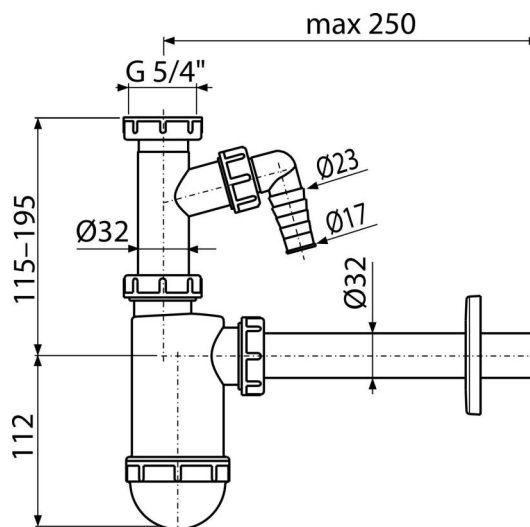

# A430P

Sífon umyvadlový DN32 s přípojkou a převlečnou maticí 5/4"

## Vlastnosti

- Materiál: polypropylen
- Napojení na odpadní trubku Ø32 mm
- S přípojkou pro pračku nebo myčku nádobí

## Rozsah dodávky

- Matice pro připojení umyvadlové výpusti 5/4"
- Rozeta plastová
- Tělo sifonu s přípojkou

## Technické parametry

- Přípojka na hadici 17-23 mm
- Průtok 38 l/min
- Tepelný atest 95 °C
- Zápachová uzávěra 58 mm