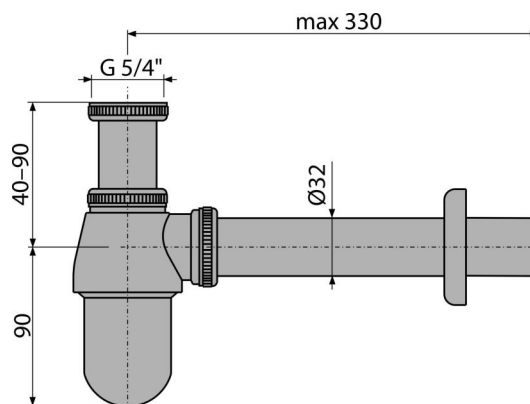

A431

Sífon umyvadlový DN32 s převlečnou maticí 5/4", kov

Použití

Pro umyvadlo

Vlastnosti

- Materiál: mosaz s chromovou povrchovou úpravou
- Napojení na odpadní trubku Ø32 mm
- Zvýšená odolnost proti poškrábání

Rozsah dodávky

- Matice pro připojení umyvadlové výpusti 5/4"
- Rozeta kovová
- Tělo sífonu

Objednací kód, Logistické informace

Kód	EAN	Hmotnost (kus balení paleta)	Rozměr (kus balení)	Množství (balení paleta)
A431	8594045930665	0,6033 12,2510 363,0280 kg	325×120×60 590×240×390 mm	20 560 ks

Záruky 2/3 roky *	Celní kód 74182000	Normy ČSN EN 274
-----------------------------	------------------------------	----------------------------

Technické parametry

- Průtok 34 l/min
- Tepelný atest 95 °C
- Zápachová uzávěra 50 mm