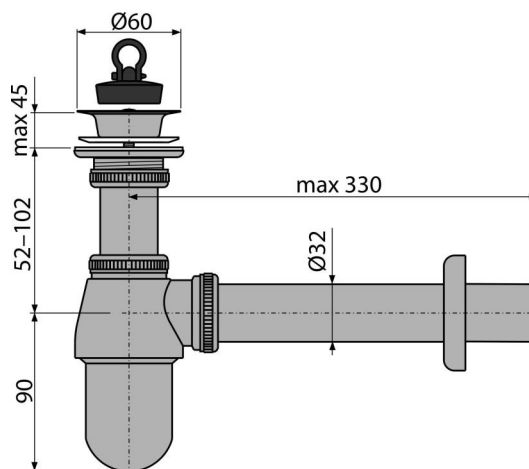

A437

Sífon umyvadlový DN32 s výpustí 5/4", celokovový

Použití

Pro umyvadlo

Vlastnosti

- Materiál: mosaz s chromovou povrchovou úpravou
- Napojení na odpadní trubku Ø32 mm
- Set kovového sifonu a kovové umyvadlové výpusti
- Zvýšená odolnost proti poškrábání

Rozsah dodávky

- Nerezová mřížka výpusti
- Rozeta kovová
- Tělo sifonu
- Zátka z PVC

Objednací kód, Logistické informace

Kód	EAN	Hmotnost (kus balení paleta)	Rožměr (kus balení)	Množství (balení paleta)
A437	8595580520588	0,7187 14,3740 422,4720 kg	320x60x110 590x240x390 mm	20 560 ks

Záruky 2/3 roky * Celní kód 74182000 Normy ČSN EN 274

Technické parametry

- Průtok 34 l/min
- Tepelný atest 95 °C
- Zápachová uzávěra 50 mm