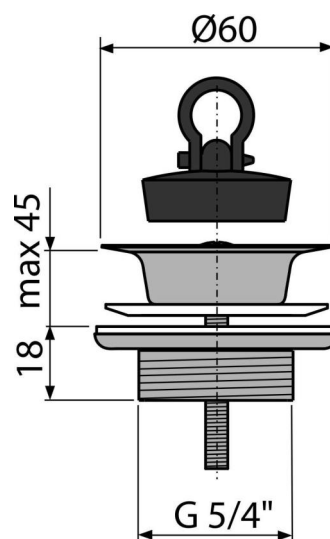

**A439****Výpust umyvadlová 5/4" celokovová****Použití**

Pro umyvadla

**Vlastnosti**

- Materiál: nerez
- Závit pro připojení k umyvadlovému sifonu 5/4"

**Rozsah dodávky**

- Nerezová mřížka výpusti
- Tělo výpusti z kvalitní nerezové oceli
- Zátka z PVC

**Objednávací kód, Logistické informace**

Kód	EAN	Hmotnost (kus   balení   paleta)	Rozměr (kus   balení)	Množství (balení   paleta)
A439	8595580518660	0,1280   6,1950   193,4600 kg	90×70×70   390×240×300 mm	40   640 ks

**Záruky** 2/3 roky \*      **Celní kód** 73249000      **Normy** ČSN EN 274

**Technické parametry**

- Závit 5/4"