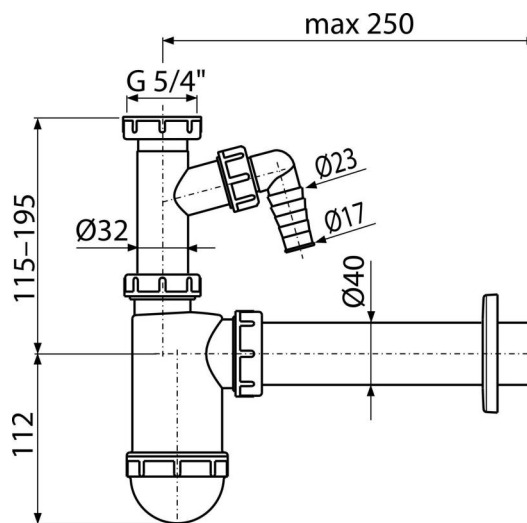

# A43P

Sífon umyvadlový DN40 s přípojkou a převlečnou maticí 5/4"

## Vlastnosti

- Materiál: polypropylen
- Napojení na odpadní trubku Ø40 mm
- S přípojkou pro pračku nebo myčku nádobí

## Rozsah dodávky

- Matice pro připojení umyvadlové výpusti 5/4"
- Rozeta plastová
- Tělo sifonu s přípojkou

## Technické parametry

- Přípojka na hadici 17-23 mm
- Průtok 38 l/min
- Tepelný atest 95 °C
- Zápachová uzávěra 58 mm