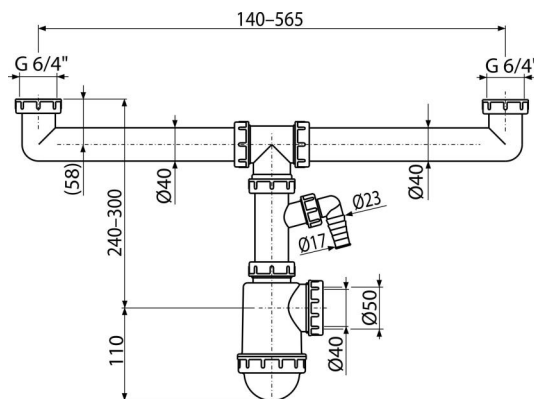

A448P-DN50/40

Sífon pro dvoudřez s převlečnými maticemi 6/4" a přípojkou

Použití

Pro dvoudílné dřezy

Vlastnosti

- Materiál: polypropylen
- S přípojkou pro pračku nebo myčku nádobí
- Vývod odpadu připraven pro napojení odpadní trubky Ø50 nebo Ø40 mm

Rozsah dodávky

- Matice pro připojení dřezové výpusti 6/4" – 2 ks
- Tělo sífonu s přípojkou

Objednací kód, Logistické informace

Kód	EAN	Délka	Hmotnost (kus balení paleta)	Rozměr (kus balení)	Množství (balení paleta)
A448P-DN50/40	8594045937848	50 mm	0,5054 5,0640 161,7920 kg	270×80×200 590×240×390 mm	10 280 ks

Záruky

2/3 roky *

Celní kód

39229000

Normy

ČSN EN 274

Technické parametry

- Přípojka na hadici 17-23 mm
- Průtok dvěma výpustmi 83,4 l/min
- Průtok jednou výpustí 44 l/min
- Tepelný atest 95 °C
- Zápachová uzávěra 53 mm