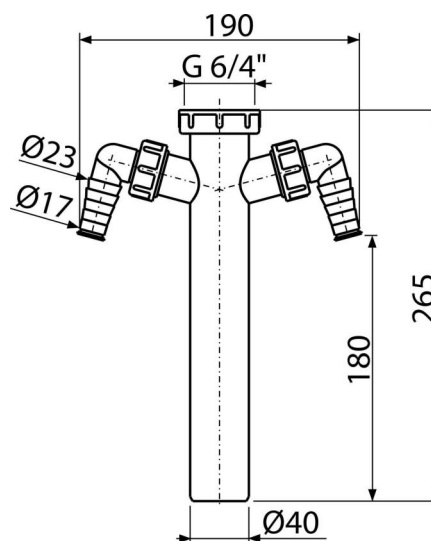

# A44M-DN40

Mezikus s převlečnou maticí 6/4" a dvěma přípojkami

## Vlastnosti

- Dvě přípojky pro napojení pračky nebo myčky nádobí
- Materiál: polypropylen
- Odpadní trubka Ø40 mm
- Závít pro připojení k dřezovému sifonu 6/4"

## Objednací kód, Logistické informace

Kód	EAN	Délka	Hmotnost (kus   balení   paleta)	Rozměr (kus   balení)	Množství (balení   paleta)
A44M-DN40	8594045931334	40 mm	0,1964   3,7075   123,8100 kg	270x50x200   590x240x390 mm	25   700 ks

## Technické parametry

- Přípojka na hadici 17-23 mm
- Závít pro připojení k sifonu 6/4 "