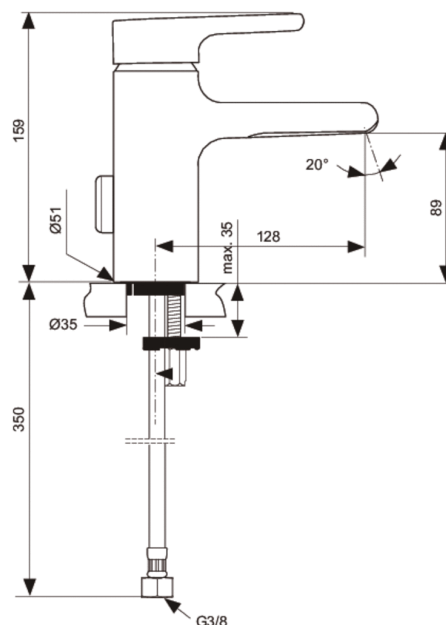

### Umyvadlová armatura

Attitude jednopáková umyvadlová armatura DN 15. Pevný litý vývod a skrytý perlátor. S odtokovou garniturou G1 1/4. Voda nepřichází do styku s niklem. Cool Body technologie. Vývod 116 mm. S flexibilními hadicemi G3/8. Kovová ovládací páka. Montáž zespodu - upevnění EASY FIX s centrovacím a těsnicím kroužkem. Kartuše Ø40 mm MULTIPORT s CLICK funkcí. Integrovaný omezovač teplé vody s ECO funkcí. Životnost testována dle EN 817. Ochrana proti hluku DIN 4109, třída I. Attitude jednopáková umyvadlová armatura DN 15. Pevný litý vývod a vodopádový perlátor. S odtokovou garniturou G1 1/4. Voda nepřichází do styku s niklem. Cool Body technologie. Vývod 128 mm. S flexibilními hadicemi G3/8. Kovová ovládací páka. Montáž zespodu - upevnění EASY FIX s centrovacím a těsnicím kroužkem. Kartuše Ø40 mm MULTIPORT. Integrovaný omezovač teplé vody. Omezovač konstantního průtoku 5 l/min. Životnost testována dle EN 817. Ochrana proti hluku DIN 4109, třída I.

### Variace výrobku

Attitude jednopáková umyvadlová armatura DN 15 - skrytý perlátor. Bez odtokové garnitury. Attitude jednopáková umyvadlová armatura DN 15 - vodopádový perlátor. Bez odtokové garnitury.